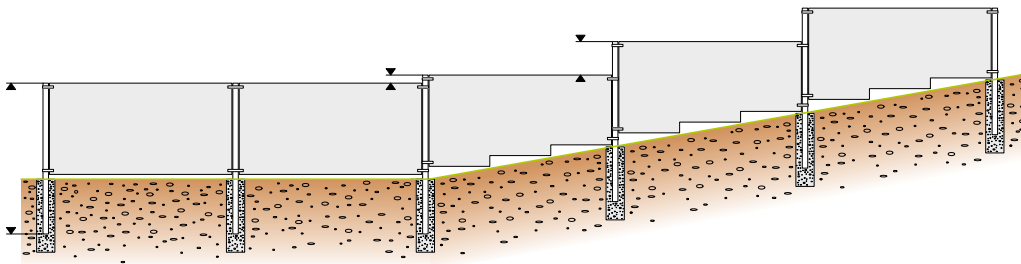

TIPPS FÜR DIE MONTAGE IN HANGLAGE

Die Zaunmontage von starren Zaunfeldern am Hang führt dazu, dass unter dem Zaunfeld eine Lücke entsteht. Je steiler das Gefälle ist, desto größer wird die Lücke. Bei einem Zaunfeld mit einer Länge von zwei Metern über einem Gefälle von 5 % entsteht auf der Talseite eine Lücke bis zu 10 cm. Bei 10 % Gefälle vergrößert sich die Lücke auf bis zu 20 cm.

3 mögliche Varianten zur Montage von Gitterstabmattenzäunen in Hanglage

Variante 1

Die Zaunfelder werden unverändert installiert und die entstehende Lücke wird in Kauf genommen.

Damit die Zaunfelder korrekt am unteren Pfosten montiert werden können, müssen die Pfosten länger sein. Aufgrund des Höhenversatzes müssen eventuell zusätzliche Befestigungen/ Schelle etc. eingeplant werden.

Variante 2

Die Zaunfelder werden vor der Montage auf der Unterseite schräg zugeschnitten und dem Gelände angepasst.

Durch diese Abschrägung kann die große Lücke zum Boden vermieden werden. Längere Pfosten und zusätzliche Schellen werden je nach Gefälle evtl. trotzdem benötigt.