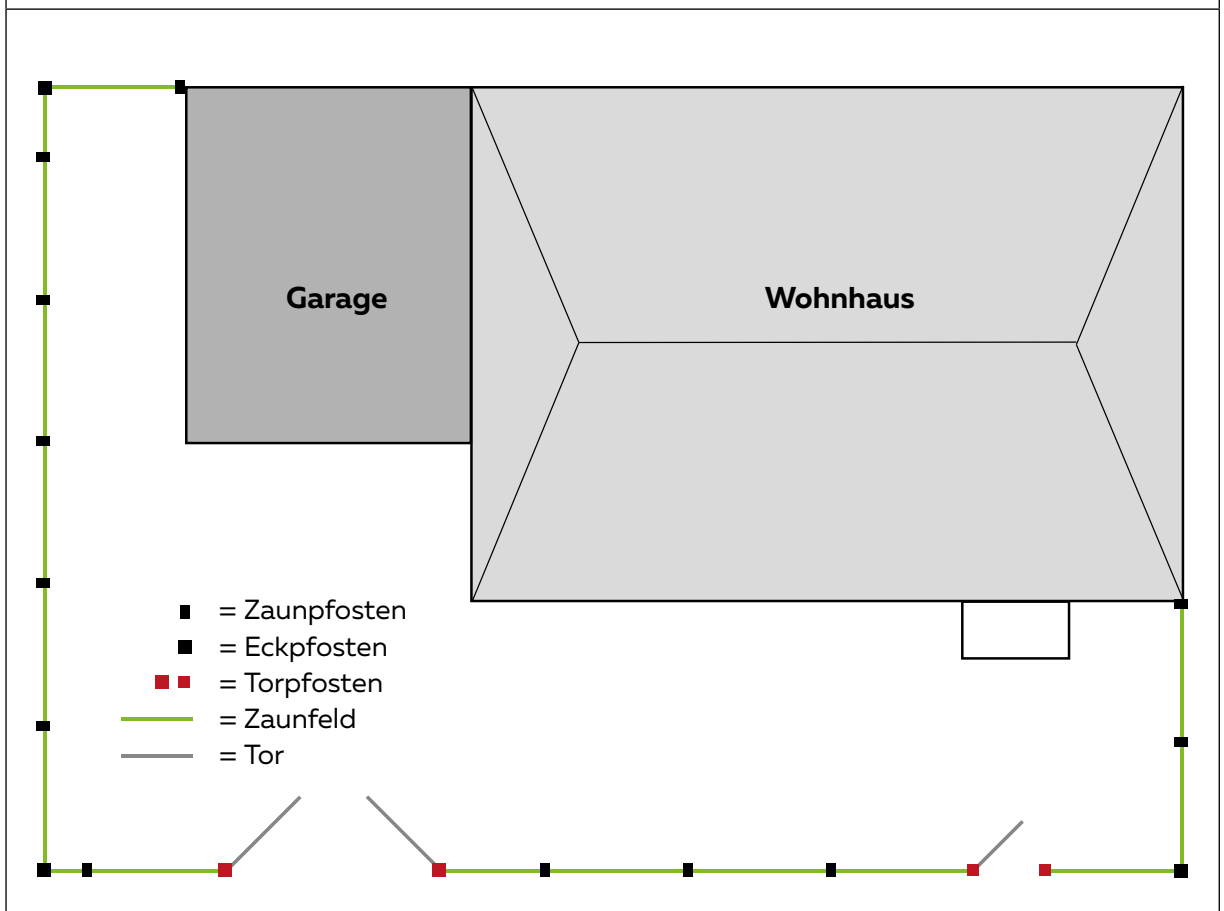

BESTELL- UND MONTAGEHINWEISE

für das Doppelstab-Gittermatten Zaunsystem

Um ein komplettes Set für den Doppelstab-Gittermatten-Zaun zusammen zu stellen, berücksichtigen Sie die folgenden Punkte:

1. Für eine Zaunstrecke gilt die Faustregel: immer einen Pfosten mehr, als die Anzahl der Gittermatten.
2. Soll der **Zaun an einem stärkeren Gefälle** aufgebaut werden, kann es notwendig sein, die Länge und die Anzahl der Pfosten zu verändern. Beispiele für mögliche Lösungen zeigen die Illustrationen auf der nebenstehenden Seite.
3. **Das Einzeltor und das Doppeltor** werden inkl. Befestigungsmaterial für den Anschluss der Zaunfelder geliefert.
4. **Für Winkel** innerhalb des Zaunverlaufs sind **Eckpfosten** notwendig. Damit können 90° Winkel realisiert werden. Für Winkel über oder unter 90° können Eckverbinder verwendet werden. In geringem Maße können die Matten auch gebogen werden. Dabei besteht aber das Risiko, dass die Beschichtung reißt und Korrosion entsteht. Daher ist dieses Verfahren nur eingeschränkt zu empfehlen.

TIPPS FÜR DIE MONTAGE IN HANGLAGE

Die Zaunmontage von starren Zaunfeldern am Hang führt dazu, dass unter dem Zaunfeld eine Lücke entsteht. Je steiler das Gefälle ist, desto größer wird die Lücke. Bei einem Zaunfeld mit einer Länge von zwei Metern über einem Gefälle von 5 % entsteht auf der Talseite eine Lücke bis zu 10 cm. Bei 10 % Gefälle vergrößert sich die Lücke auf bis zu 20 cm.