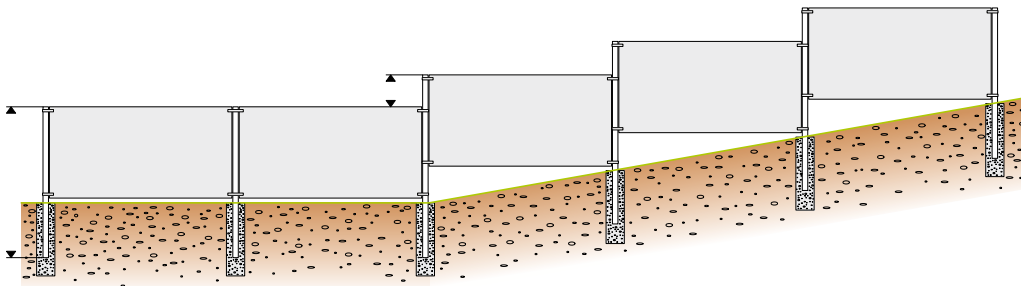

3 mögliche Varianten zur Montage von Gitterstabmattenzäunen in Hanglage

Variante 1

Die Zaunfelder werden unverändert installiert und die entstehende Lücke wird in Kauf genommen.

Damit die Zaunfelder korrekt am unteren Pfosten montiert werden können, müssen die Pfosten länger sein. Aufgrund des Höhenversatzes müssen eventuell zusätzliche Befestigungen/ Schelle etc. eingeplant werden.