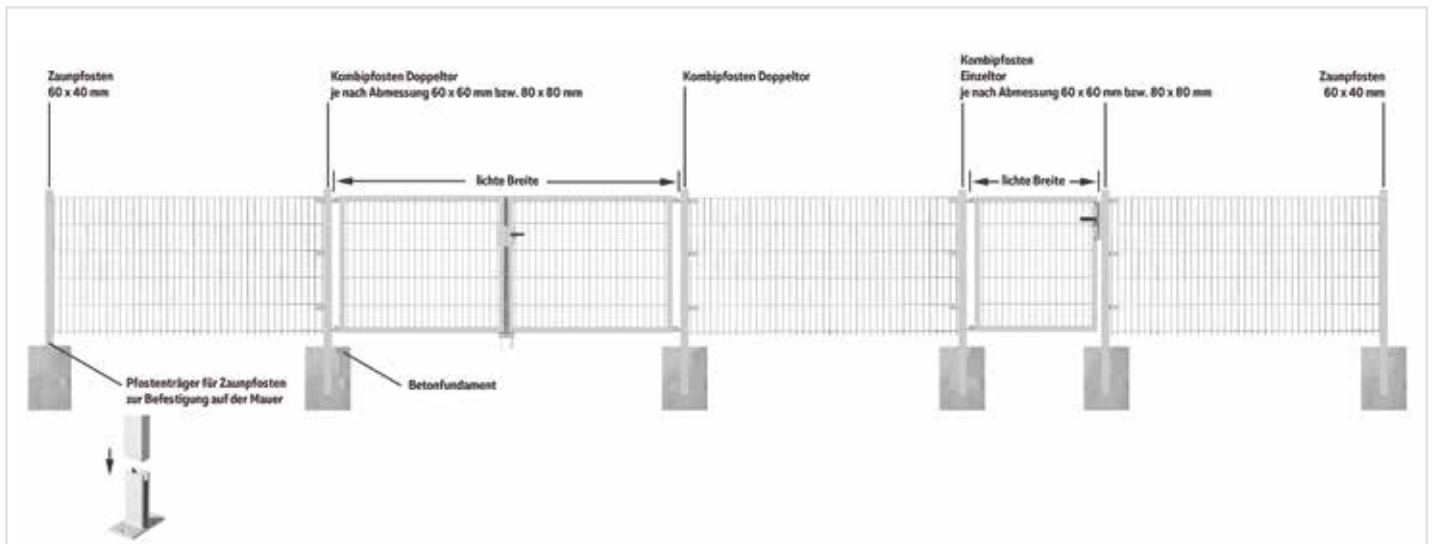

Pfostenträger

Zur Befestigung von Pfosten auf bestehendem Fundament, Mauer oder L-Randstein

Pfostenträger für Eckpfosten

Zur Befestigung von Pfosten auf bestehendem Fundament oder Mauer

Optional:

Flexo Einzeltor

Bestehend aus Kombiflügel und Kombipfosten.
Sonderanfertigungen möglich.

Flexo Doppeltor

Bestehend aus Kombiflügel und Kombipfosten.
Sonderanfertigungen möglich.

Ergänzende Artikel und zusätzliche Abmessungen finden Sie in unserem Katalog oder unter www.gah.de.

Beispiel einer Zaunstrecke mit Bezeichnung und Position der Einzelteile