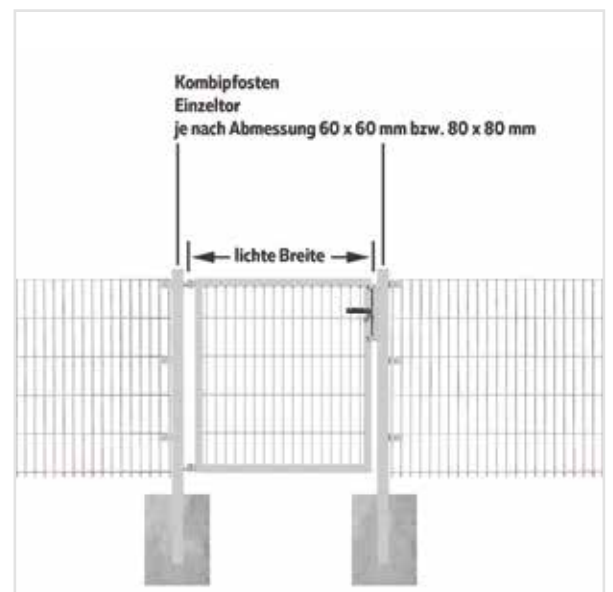

Pfostenträger

Zur Befestigung von Pfosten auf bestehendem Fundament, Mauer oder L-Randstein

Pfostenträger für Eckpfosten

Zur Befestigung von Pfosten auf bestehendem Fundament oder Mauer

Optional:

Flexo Einzeltor

Bestehend aus Kombiflügel und Kombipfosten.
Sonderanfertigungen möglich.

Flexo Doppeltor

Bestehend aus Kombiflügel und Kombipfosten.
Sonderanfertigungen möglich.

Ergänzende Artikel und zusätzliche Abmessungen finden Sie in unserem Katalog oder unter www.gah.de.

Beispiel einer Zaunstrecke mit Bezeichnung und Position der Einzelteile