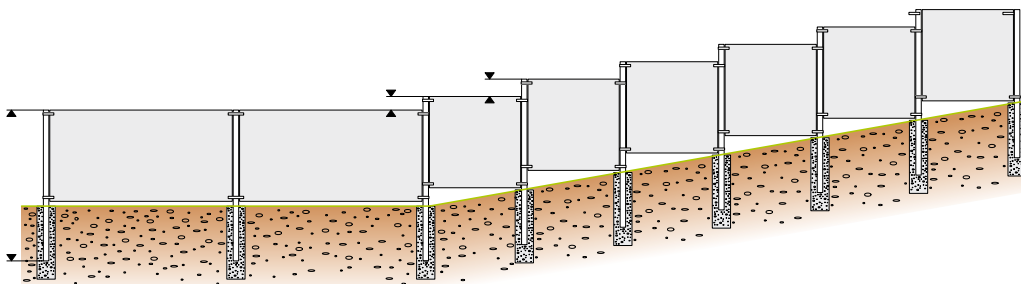

TIPPS FÜR DIE MONTAGE IN HANGLAGE

Die Zaunmontage von starren Zaunfeldern am Hang führt dazu, dass unter dem Zaunfeld eine Lücke entsteht. Je steiler das Gefälle ist, desto größer wird die Lücke. Bei einem Zaunfeld mit einer Länge von zwei Metern über einem Gefälle von 5 % entsteht auf der Talseite eine Lücke bis zu 10 cm. Bei 10 % Gefälle vergrößert sich die Lücke auf bis zu 20 cm.

3 mögliche Varianten zur Montage von Gitterstabmattenzäunen in Hanglage

Variante 1

Die Zaunfelder werden unverändert installiert und die entstehende Lücke wird in Kauf genommen.

Damit die Zaunfelder korrekt am unteren Pfosten montiert werden können, müssen die Pfosten länger sein. Aufgrund des Höhenversatzes müssen eventuell zusätzliche Befestigungen/ Schelle etc. eingeplant werden.

Variante 2

Die Zaunfelder werden vor der Montage auf der Unterseite schräg zugeschnitten und dem Gelände angepasst.

Durch diese Abschrägung kann die große Lücke zum Boden vermieden werden. Längere Pfosten und zusätzliche Schellen werden je nach Gefälle evtl. trotzdem benötigt.